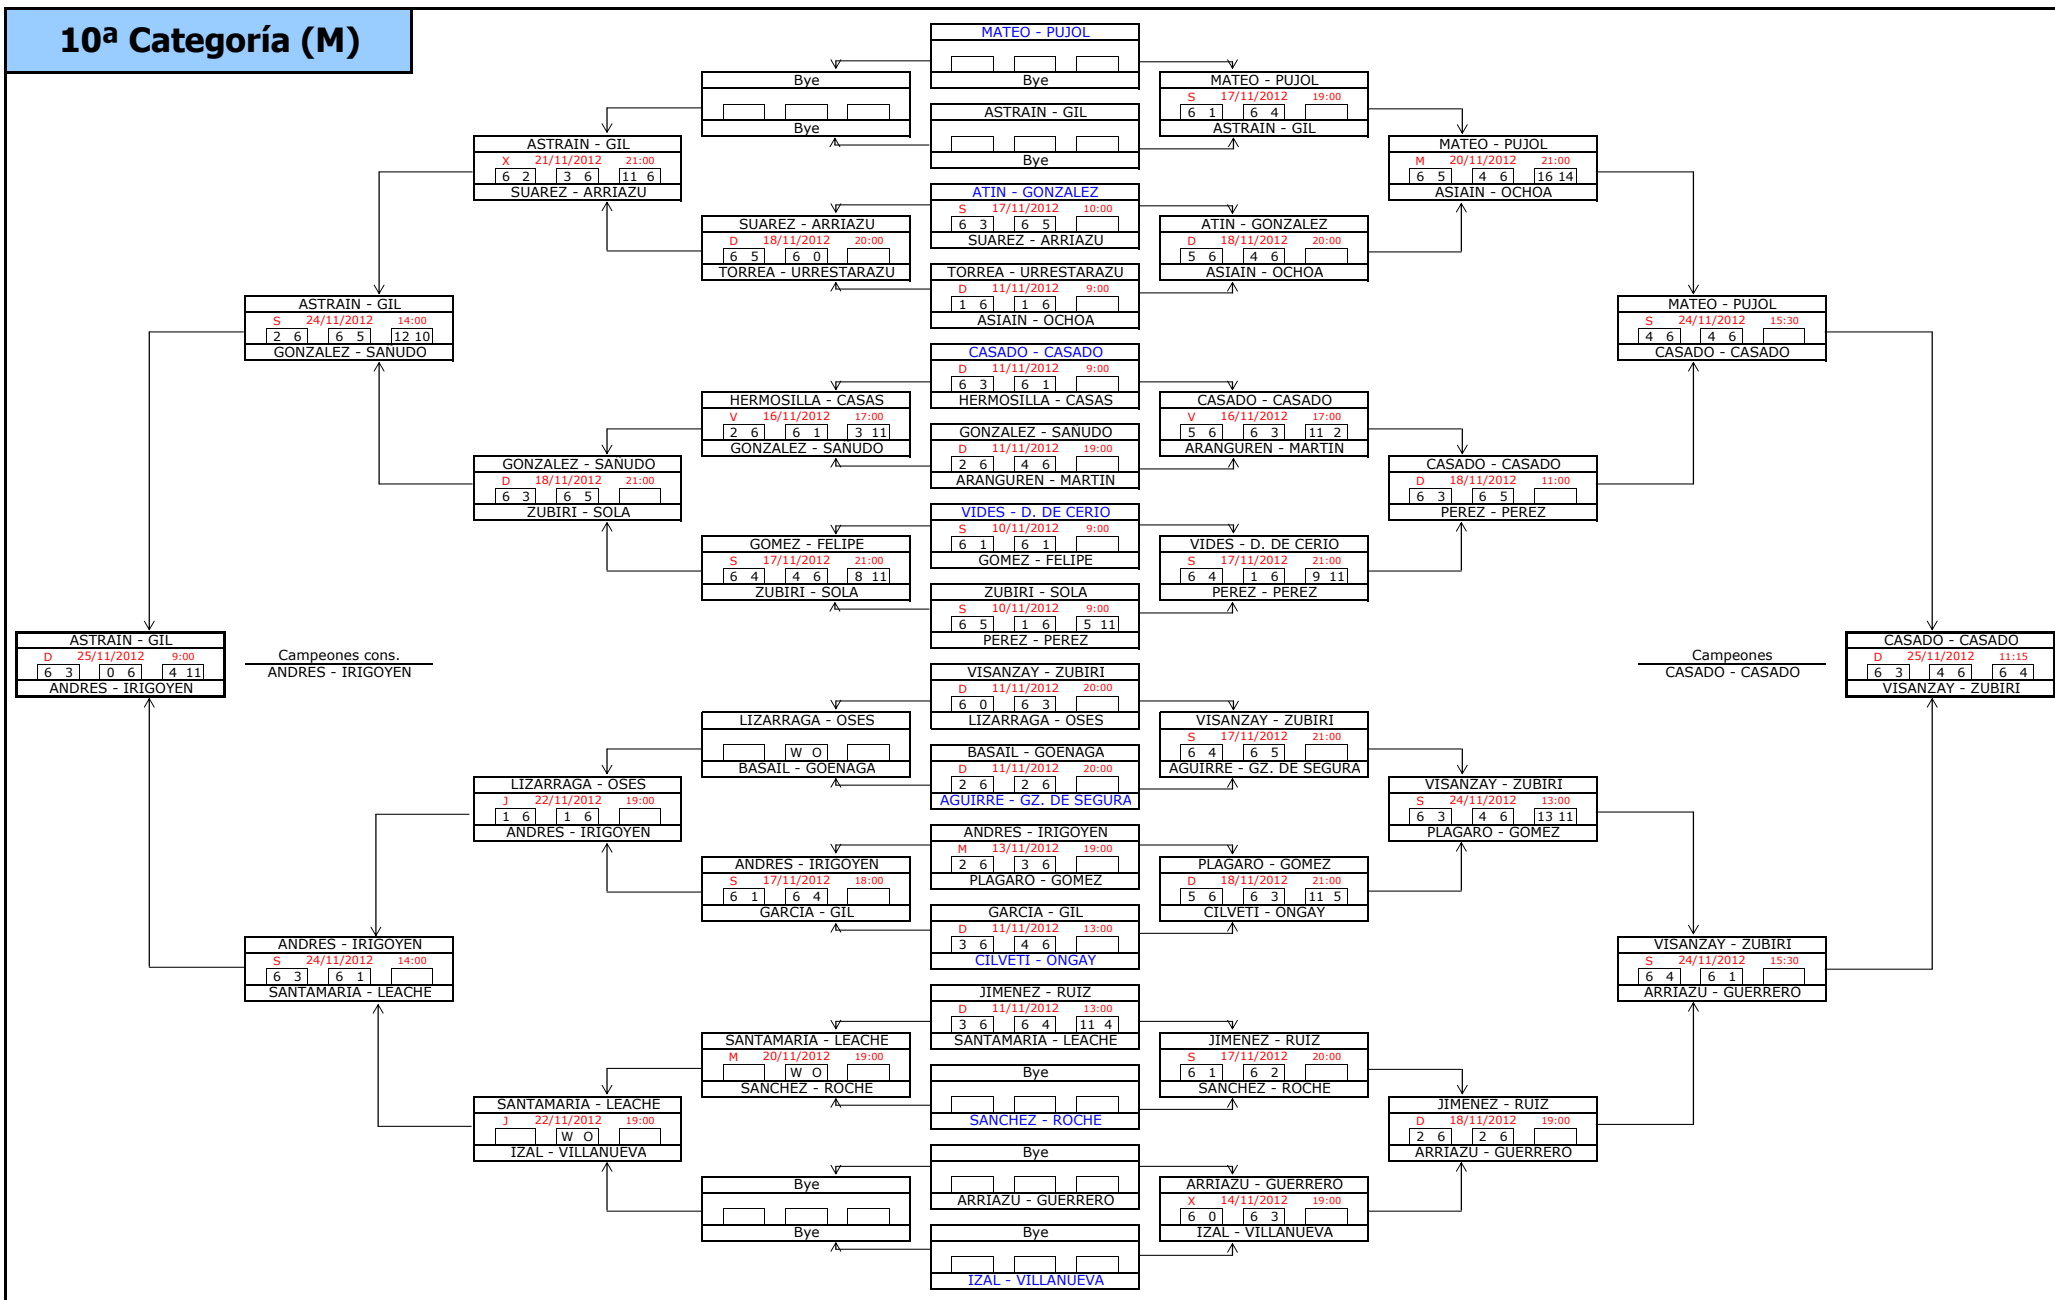

5ª Categoría (M)

6ª Categoría (M)

7ª Categoría (M)

8ª Categoría (M)

9ª Categoría (M)

10ª Categoría (M)

1ª Categoría (F)

FASE PREVIA

2 6 | 1 6 |

ACERO - OTANO

ACERO - OTANO

S 24/11/2012 20:30

2 6 | 5 7 |

GARAI - GARAI

RICO - GARATEA

V 23/11/2012 22:00