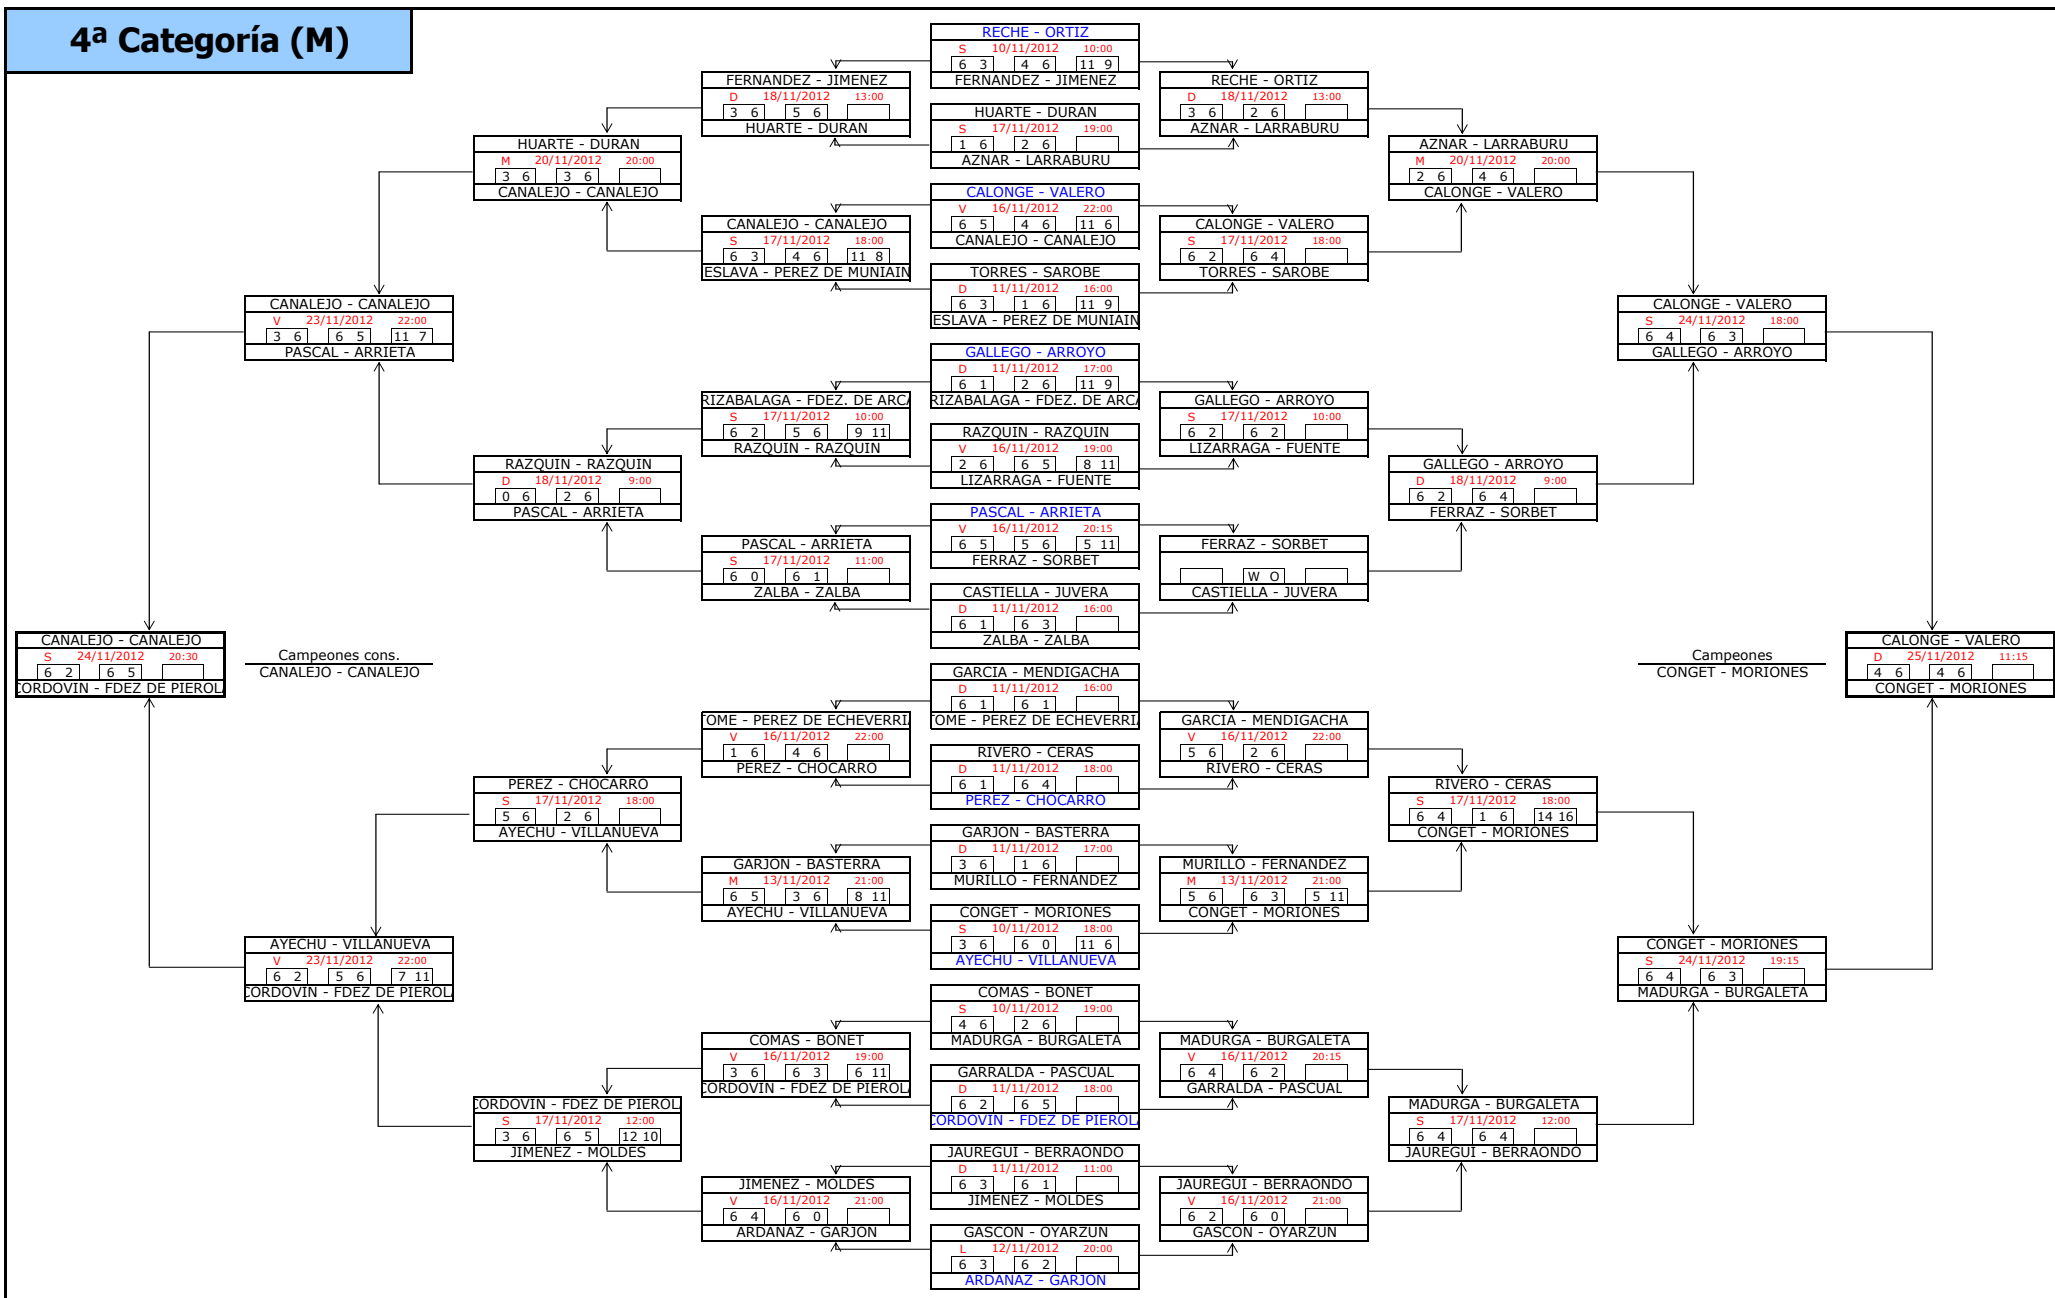

1ª Categoría (M)

FASE PREVIA

FASE FINAL

Campeones cons.
URIZARTE - LASPALAS

5º puesto
SANCHEZ - AINCIBURU

Campeones
SANTOS - GONZALEZ

2ª Categoría (M)

4ª Categoría (M)