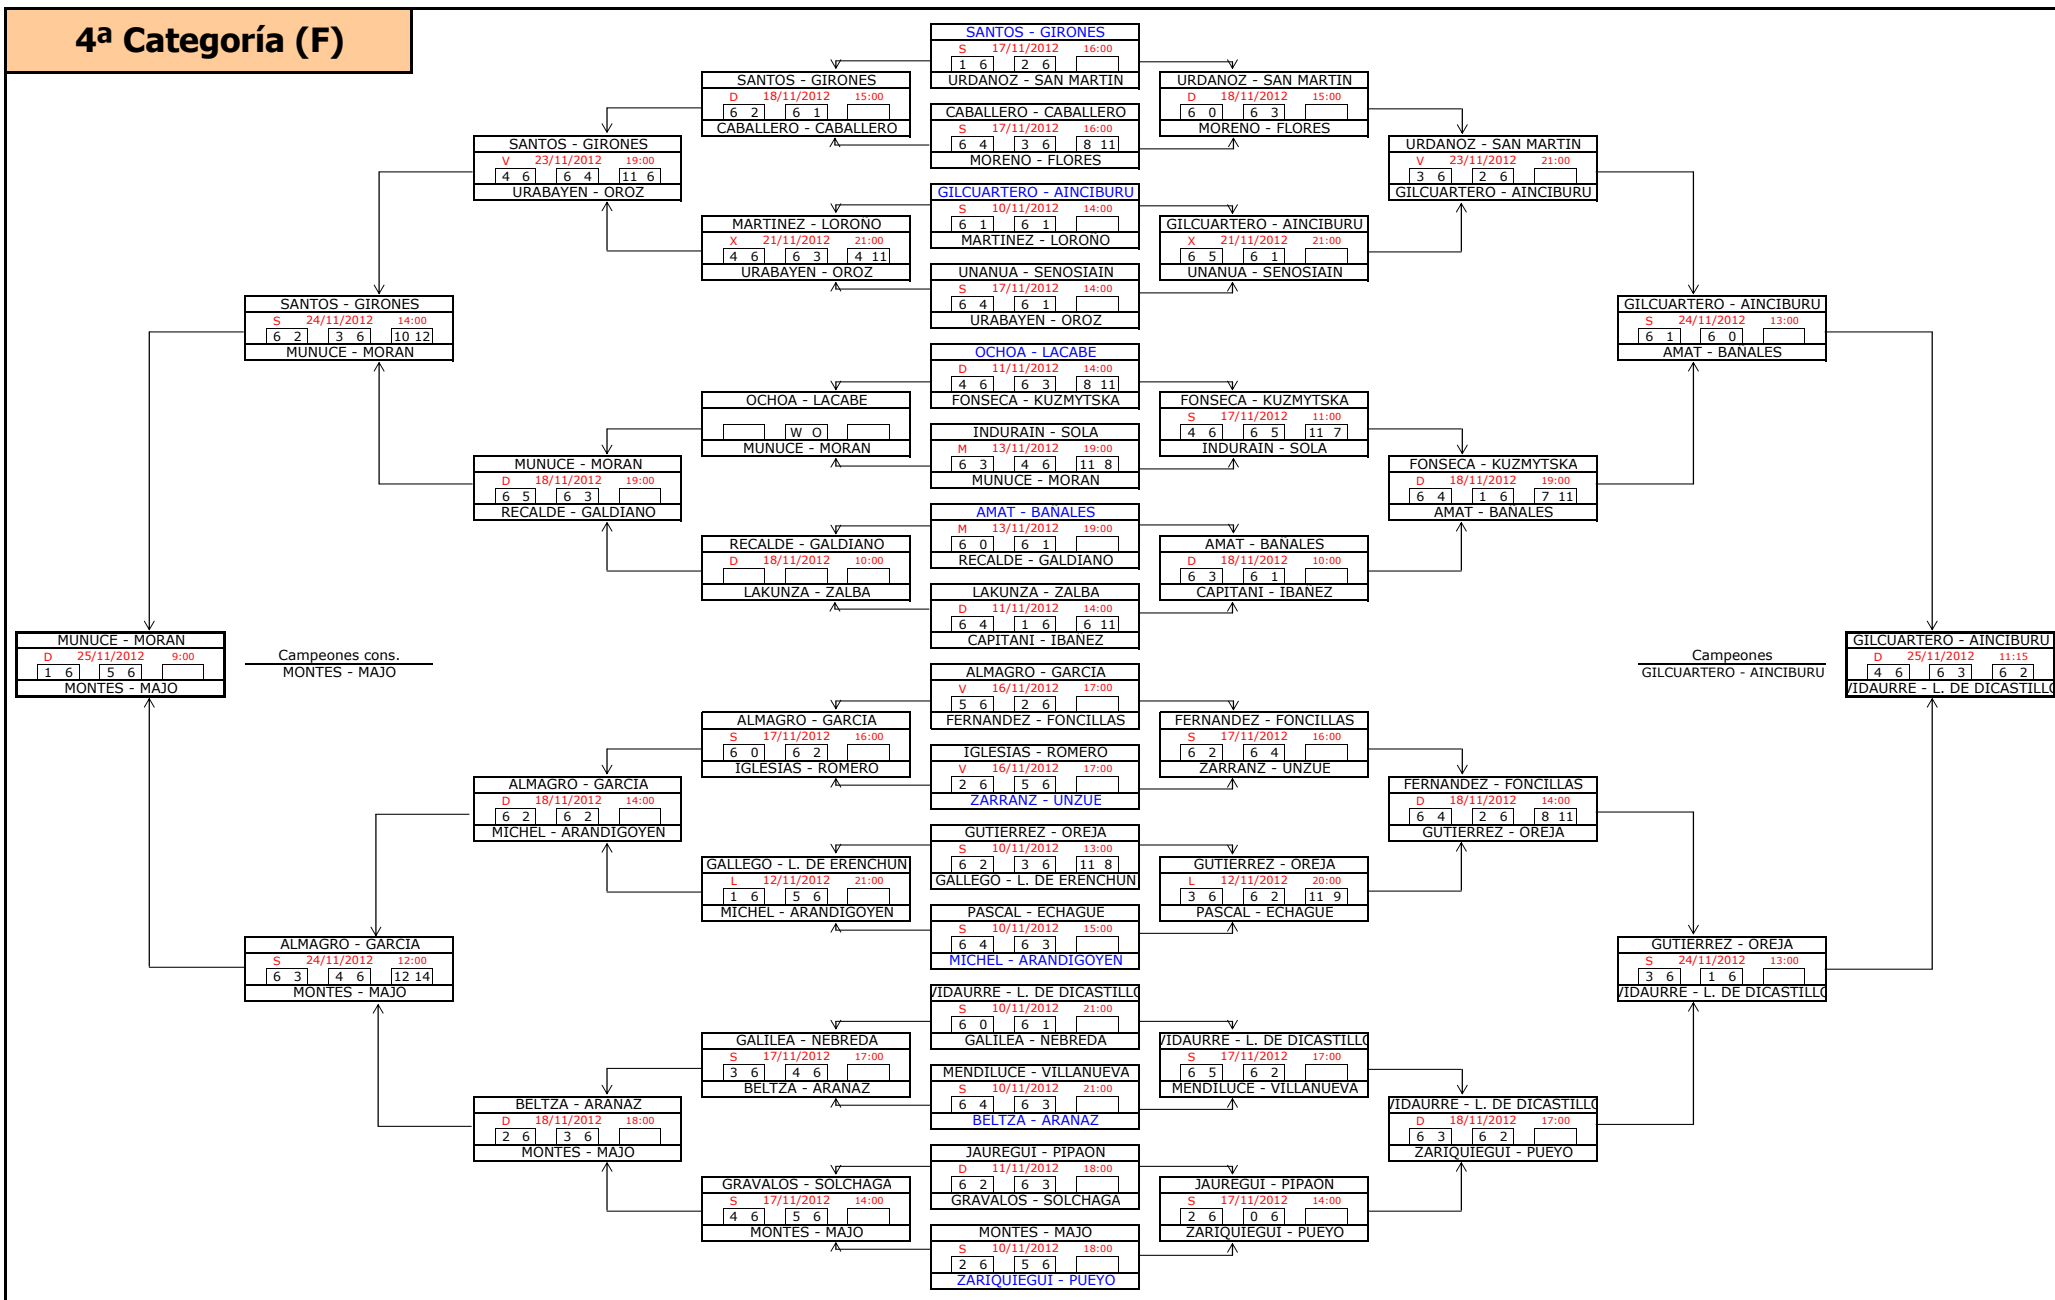

2 6 | 1 6 |

ACERO - OTANO

ACERO - OTANO

S 24/11/2012 20:30

2 6 | 5 7 |

GARAI - GARAI

RICO - GARATEA

V 23/11/2012 22:00

GARAI - GARAI

Campeones cons. LABIANO - MEDRANO

LABIANO - MEDRANO

S 24/11/2012 19:15

6 0 | 6 3 |

LIZARRAGA - SARALEGUI

TORRES - AINCIBURU

V 23/11/2012 20:00

3 6 | 2 6 |

LIZARRAGA - SARALEGUI

GARAI - GARAI

2ª Categoría (F)

3ª Categoría (F)

4ª Categoría (F)

Campeones cons.
MONTES - MAJO

Campeones
GILQUARTERO - AINCIBURU

5ª Categoría (F)

6ª Categoría (F)

Campeonas
ERBURU - GOLDARACENA

Campeonas
GALINDO - EZQUERRA