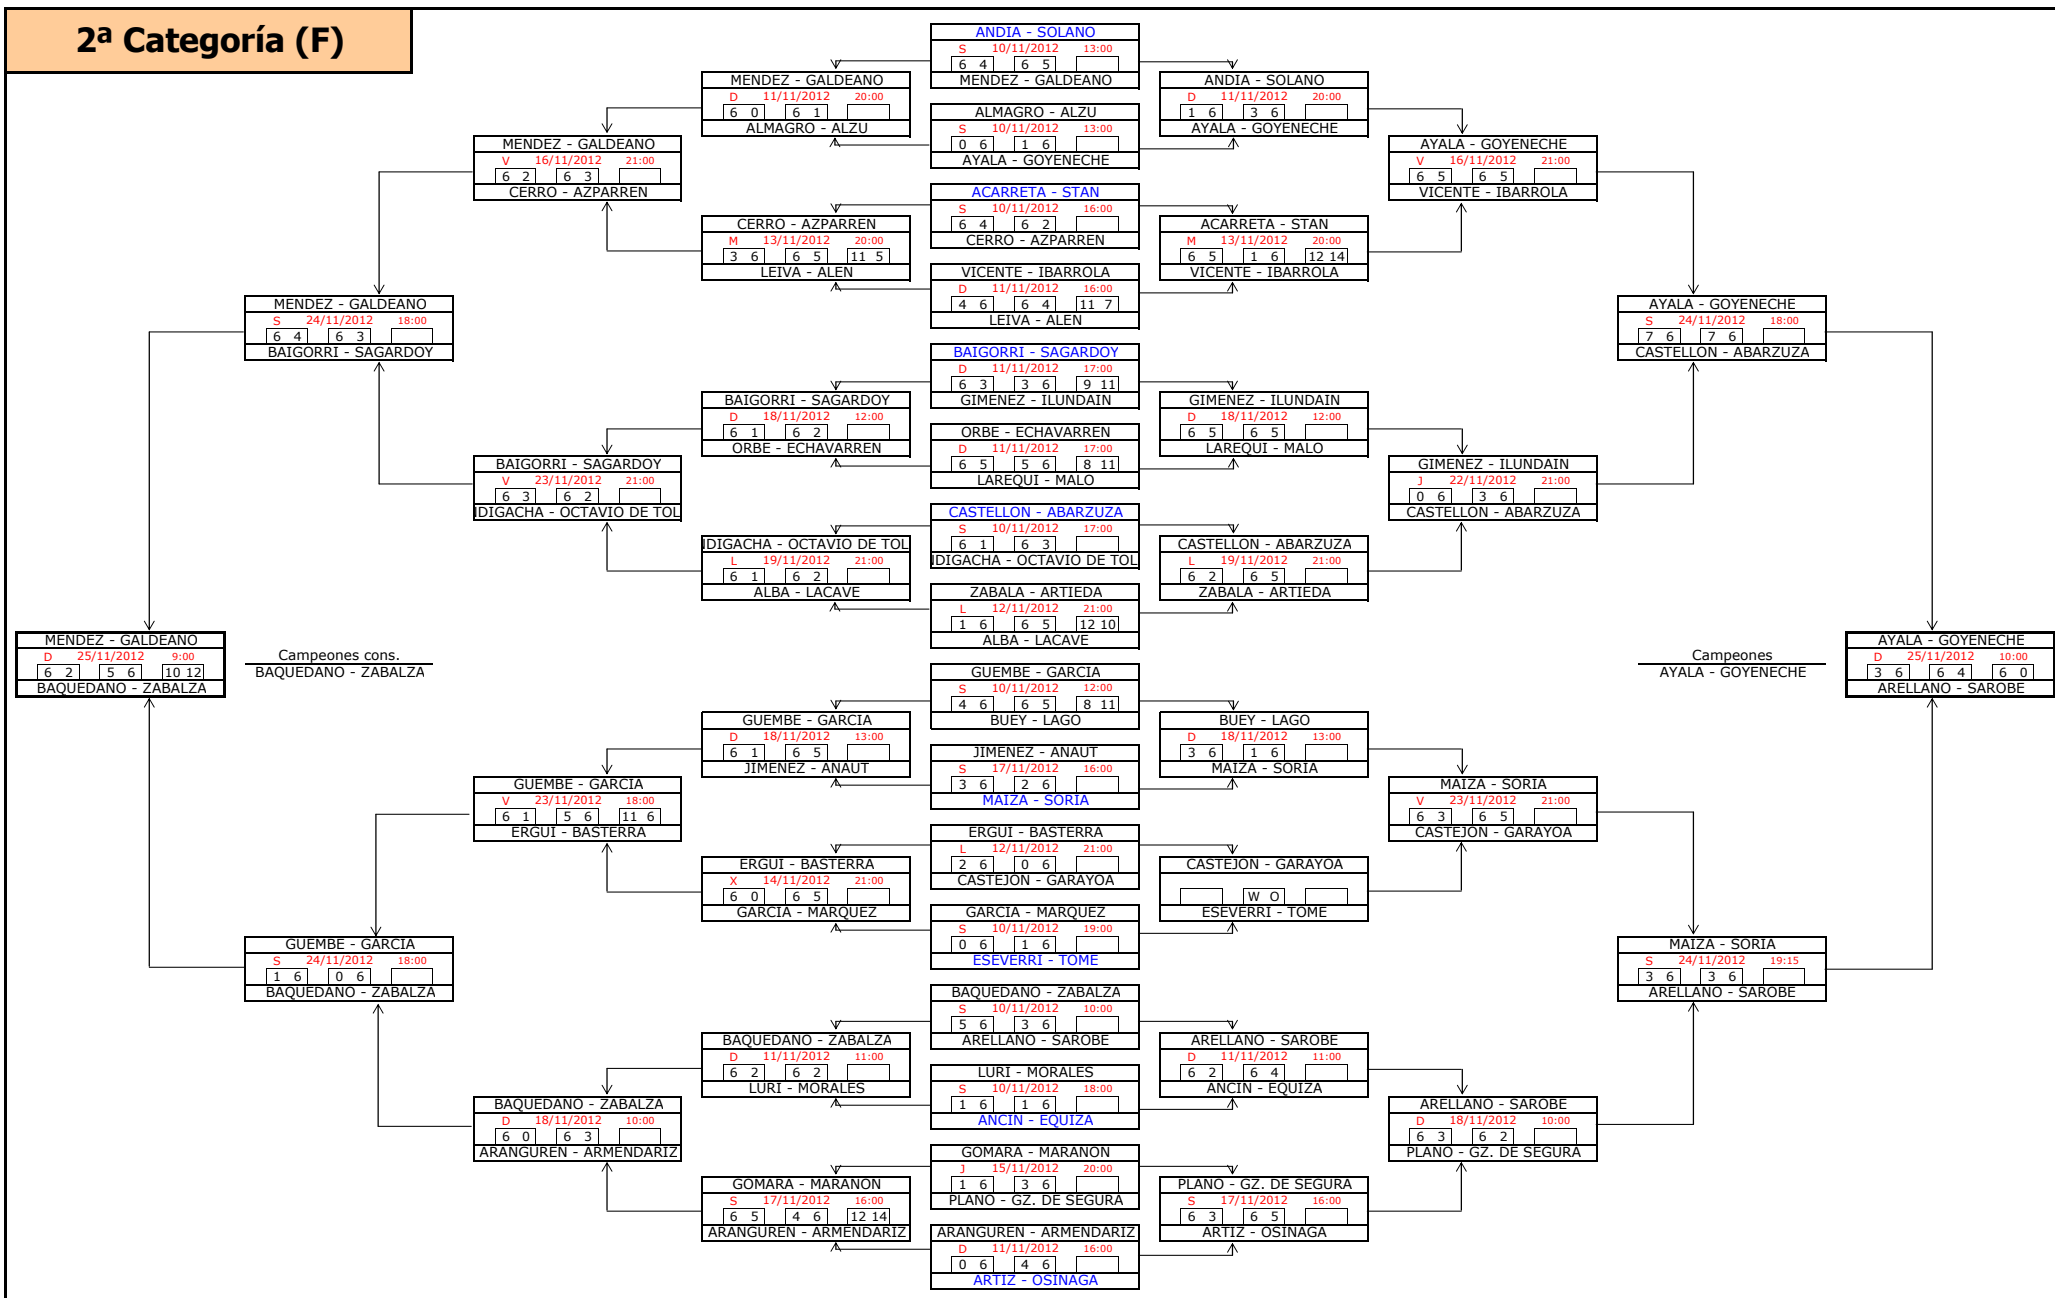

2 6 | 1 6 |

ACERO - OTANO

ACERO - OTANO

S 24/11/2012 20:30

2 6 | 5 7 |

GARAI - GARAI

RICO - GARATEA

V 23/11/2012 22:00

GARAI - GARAI

Campeones cons. LABIANO - MEDRANO

LABIANO - MEDRANO

S 24/11/2012 19:15

6 0 | 6 3 |

LIZARRAGA - SARALEGUI

TORRES - AINCIBURU

V 23/11/2012 20:00

3 6 | 2 6 |

LIZARRAGA - SARALEGUI

GARAI - GARAI

2ª Categoría (F)

3ª Categoría (F)

4ª Categoría (F)

Campeones cons.
MONTES - MAJO

Campeones
GILQUARTERO - AINCIBURU

5ª Categoría (F)

6ª Categoría (F)

Campeonas
ERBURU - GOLDARACENA

Campeonas
GALINDO - EZQUERRA