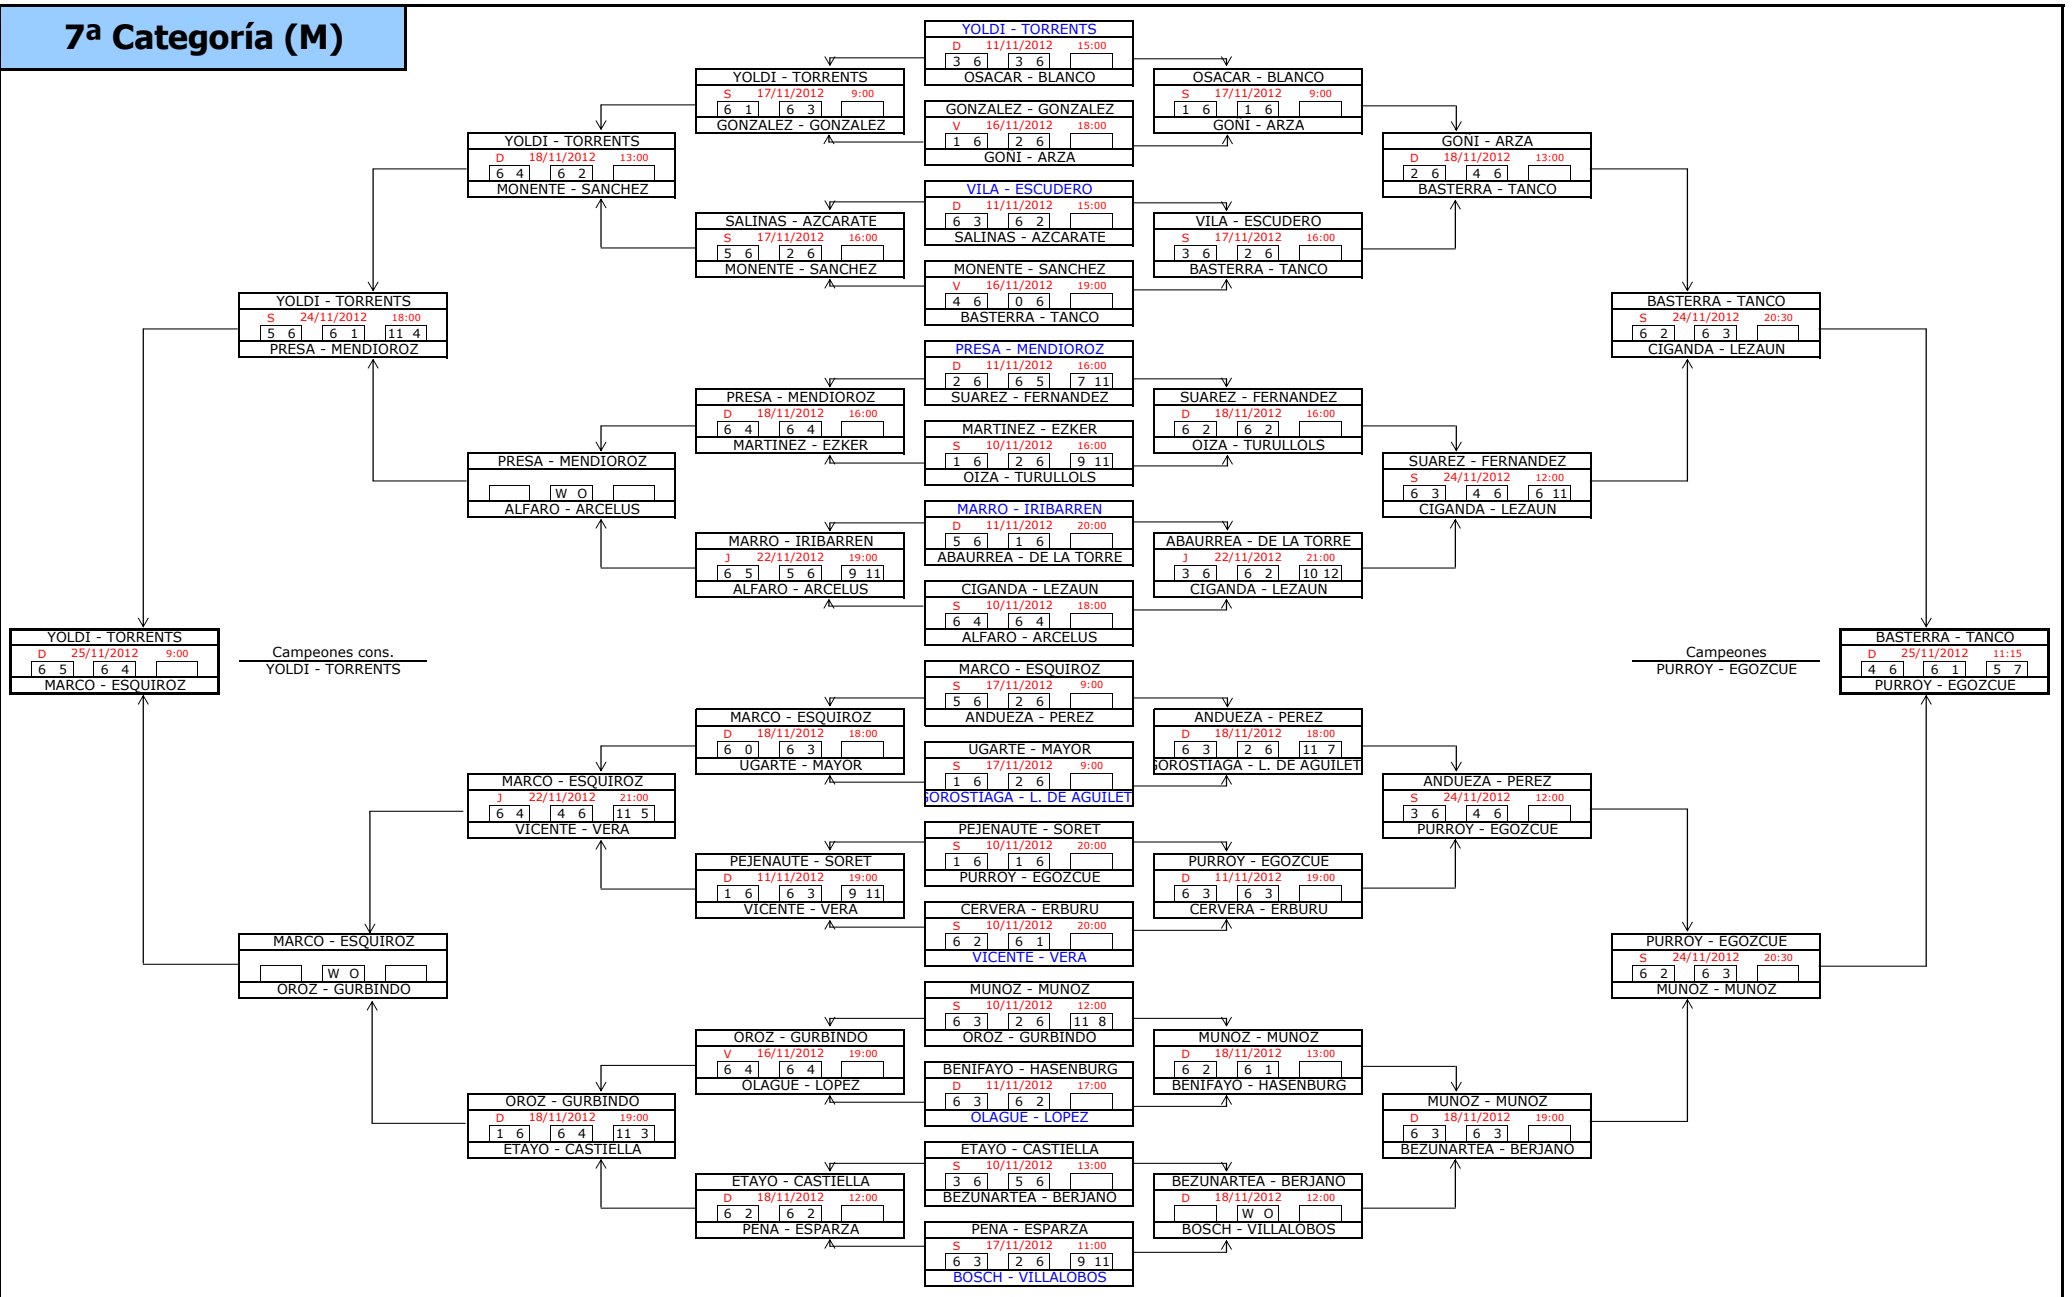

7ª Categoría (M)