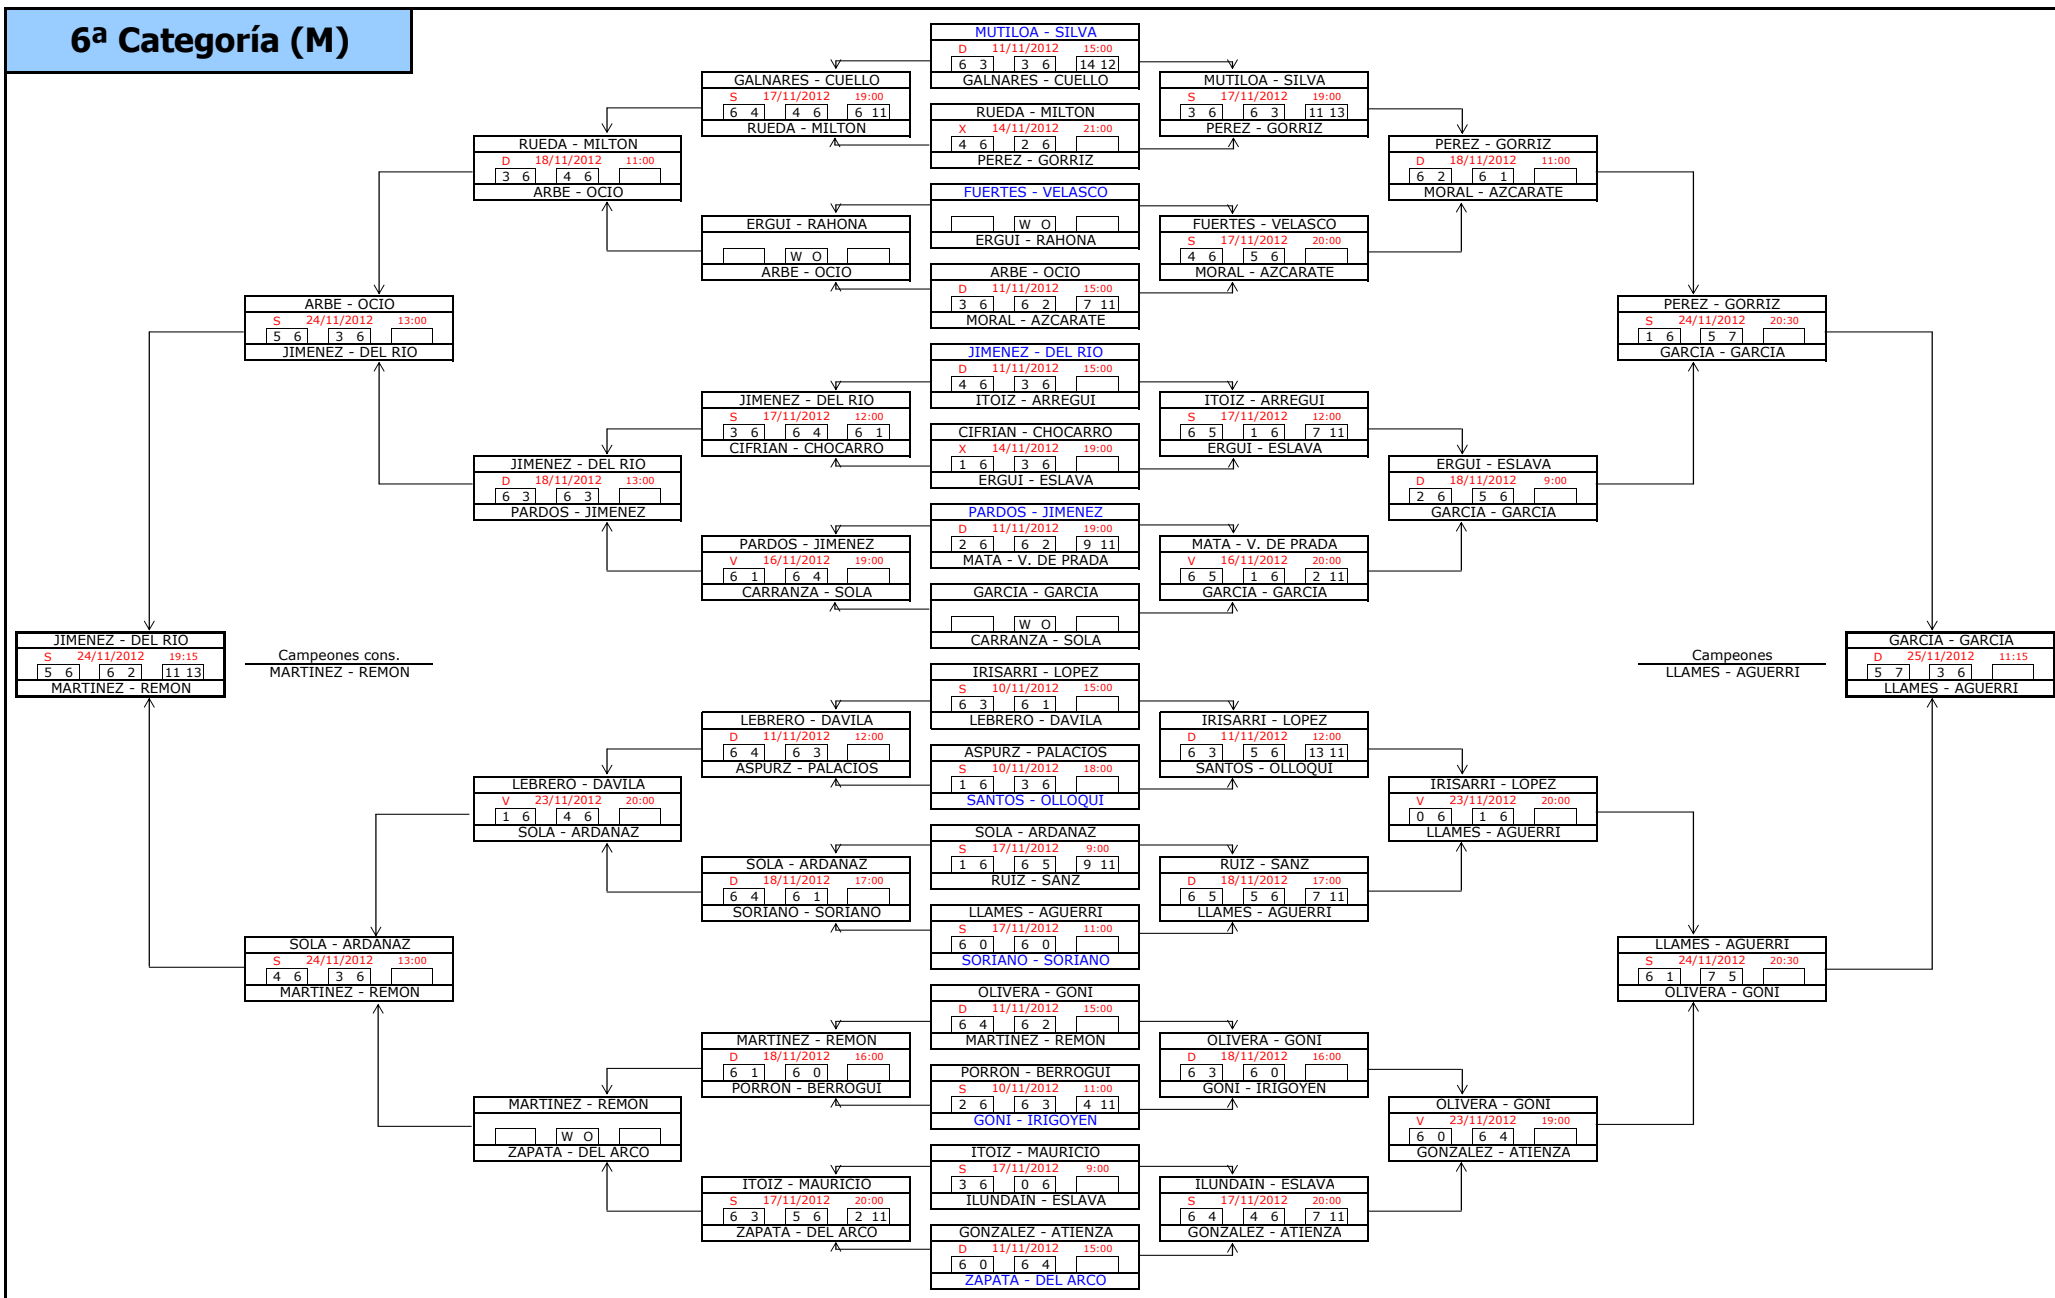

6ª Categoría (M)