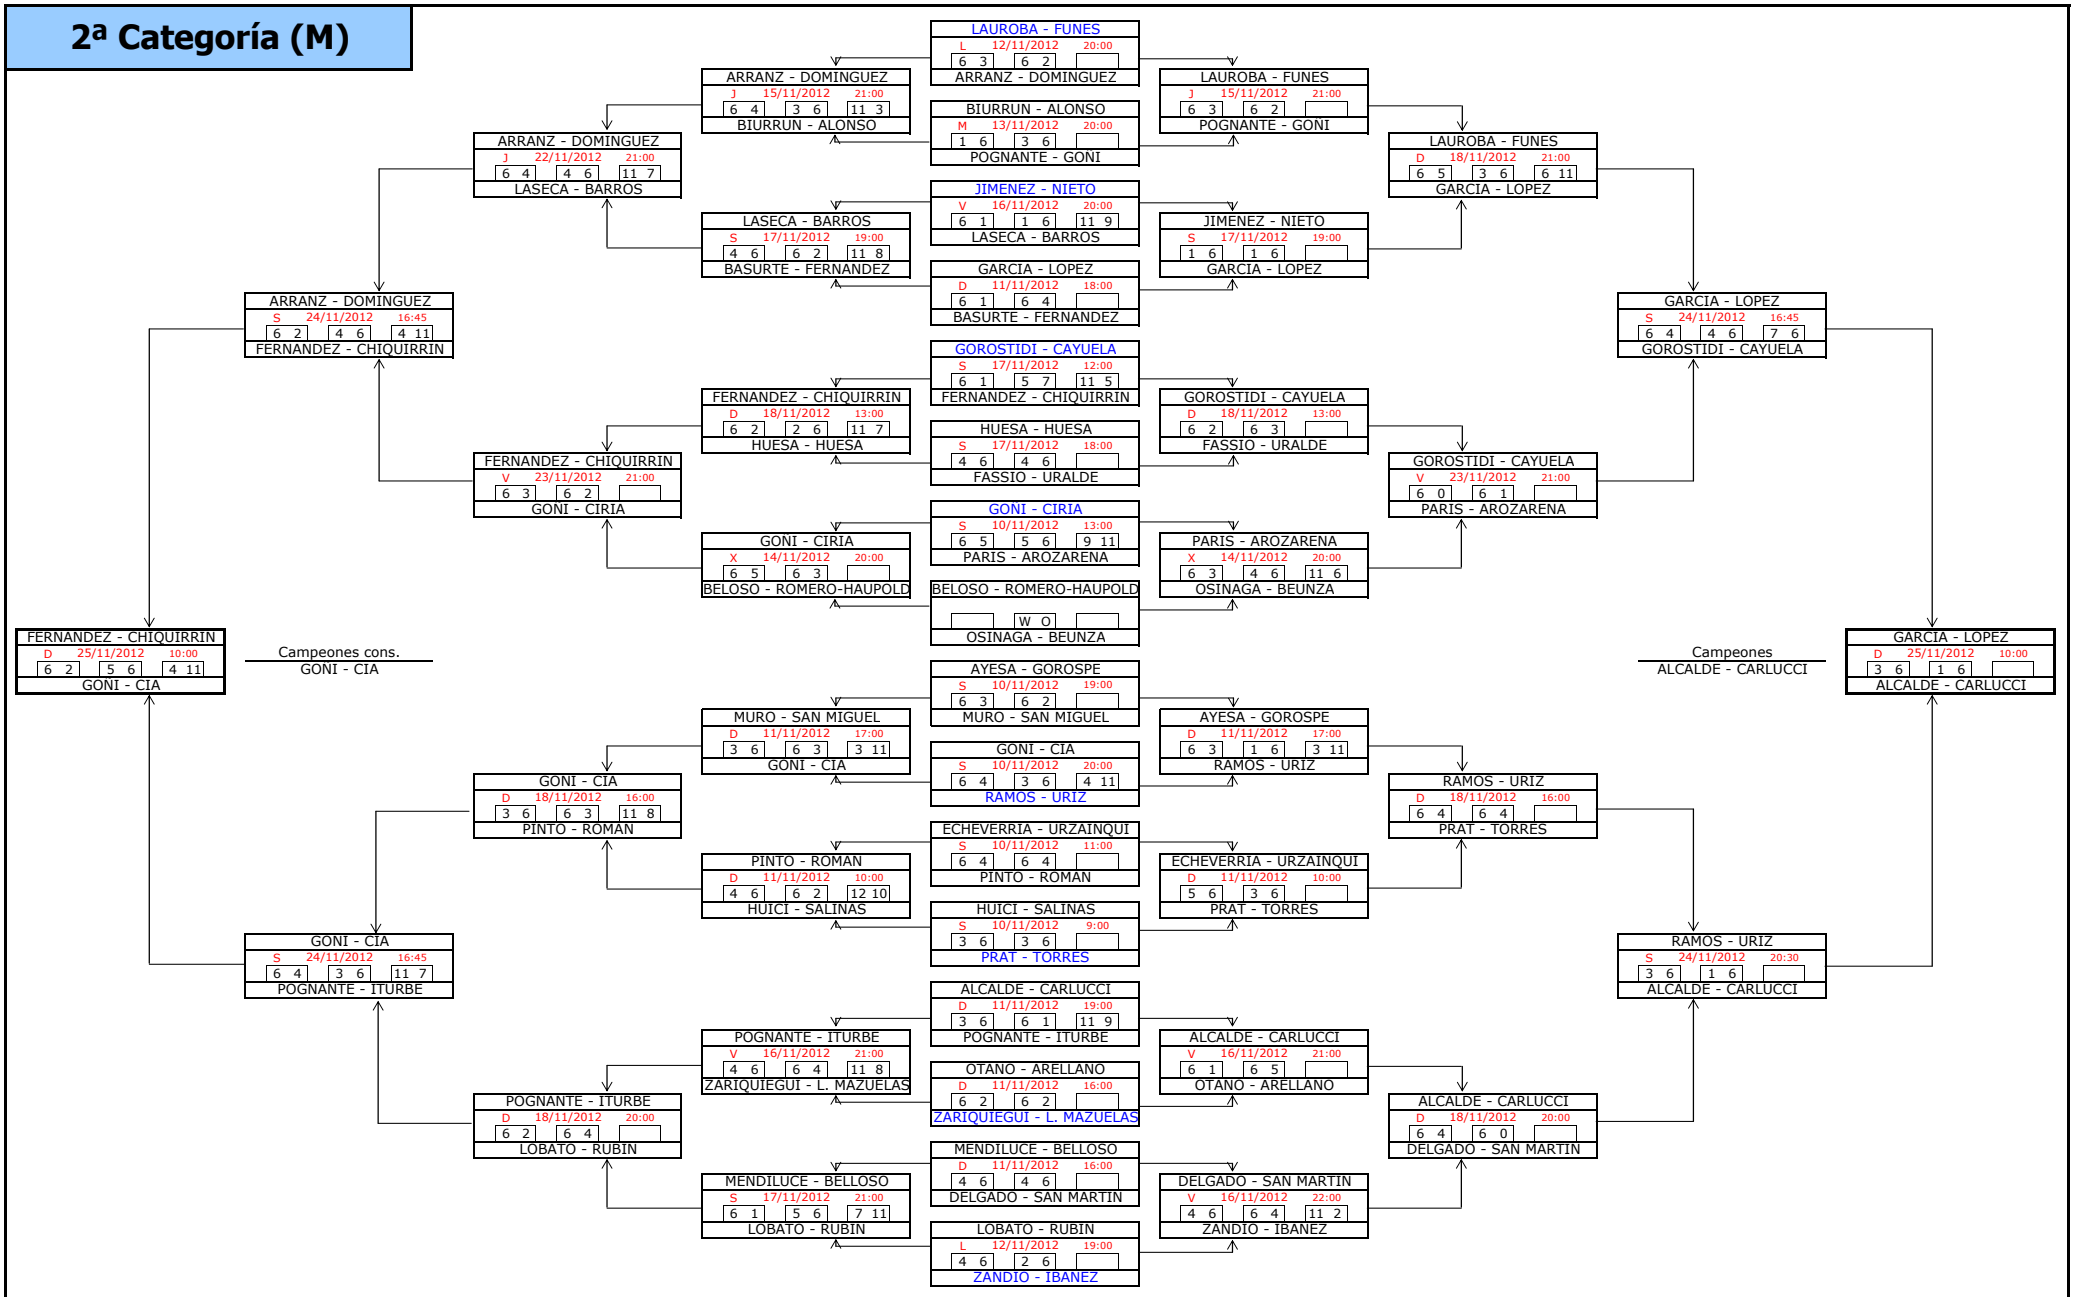

1ª Categoría (M)

FASE PREVIA

FASE FINAL

Campeones cons.
URIZARTE - LASPALAS

5º puesto
SANCHEZ - AINCIBURU

Campeones
SANTOS - GONZALEZ

2ª Categoría (M)

4ª Categoría (M)