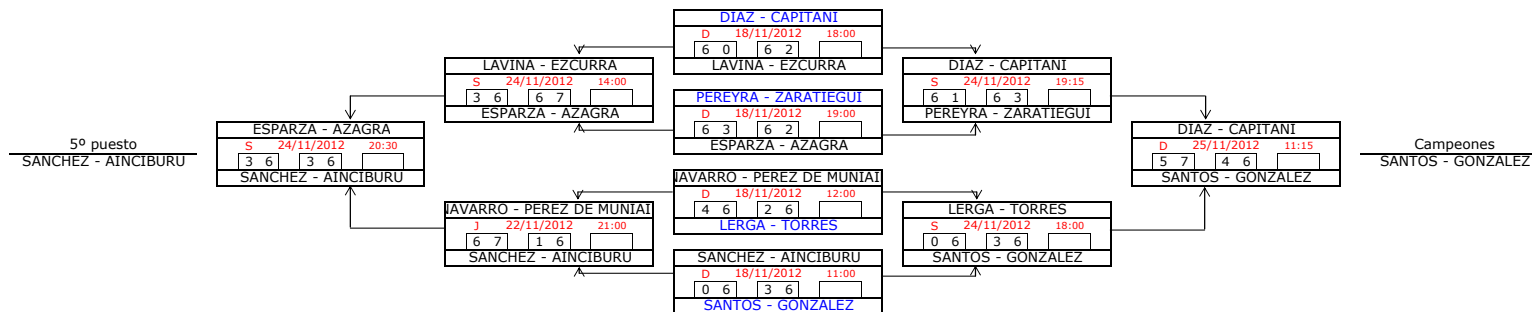

1ª Categoría (M)

FASE PREVIA

FASE FINAL

Campeones cons.
URIZARTE - LASPALAS

5º puesto
SANCHEZ - AINCIBURU

Campeones
SANTOS - GONZALEZ

2ª Categoría (M)

4ª Categoría (M)