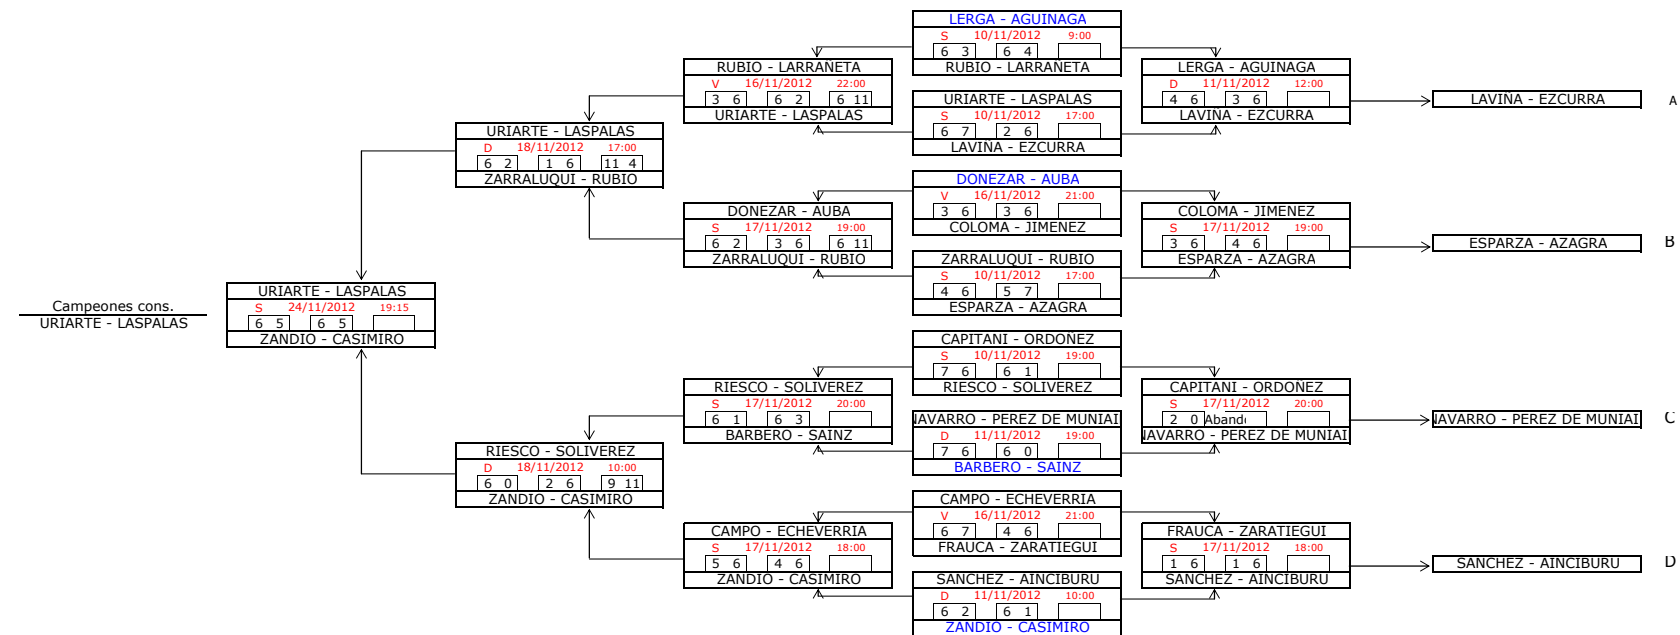

1ª Categoría (M)

FASE PREVIA

FASE FINAL

Campeones cons.
URIZARTE - LASPALAS

5º puesto
SANCHEZ - AINCIBURU

Campeones
SANTOS - GONZALEZ

2ª Categoría (M)

4ª Categoría (M)

5ª Categoría (M)

6ª Categoría (M)

7ª Categoría (M)

8ª Categoría (M)

9ª Categoría (M)

10ª Categoría (M)

1ª Categoría (F)

FASE PREVIA

2 6 | 1 6 |

ACERO - OTANO

ACERO - OTANO

S 24/11/2012 20:30

2 6 | 5 7 |

GARAI - GARAI

RICO - GARATEA

V 23/11/2012 22:00