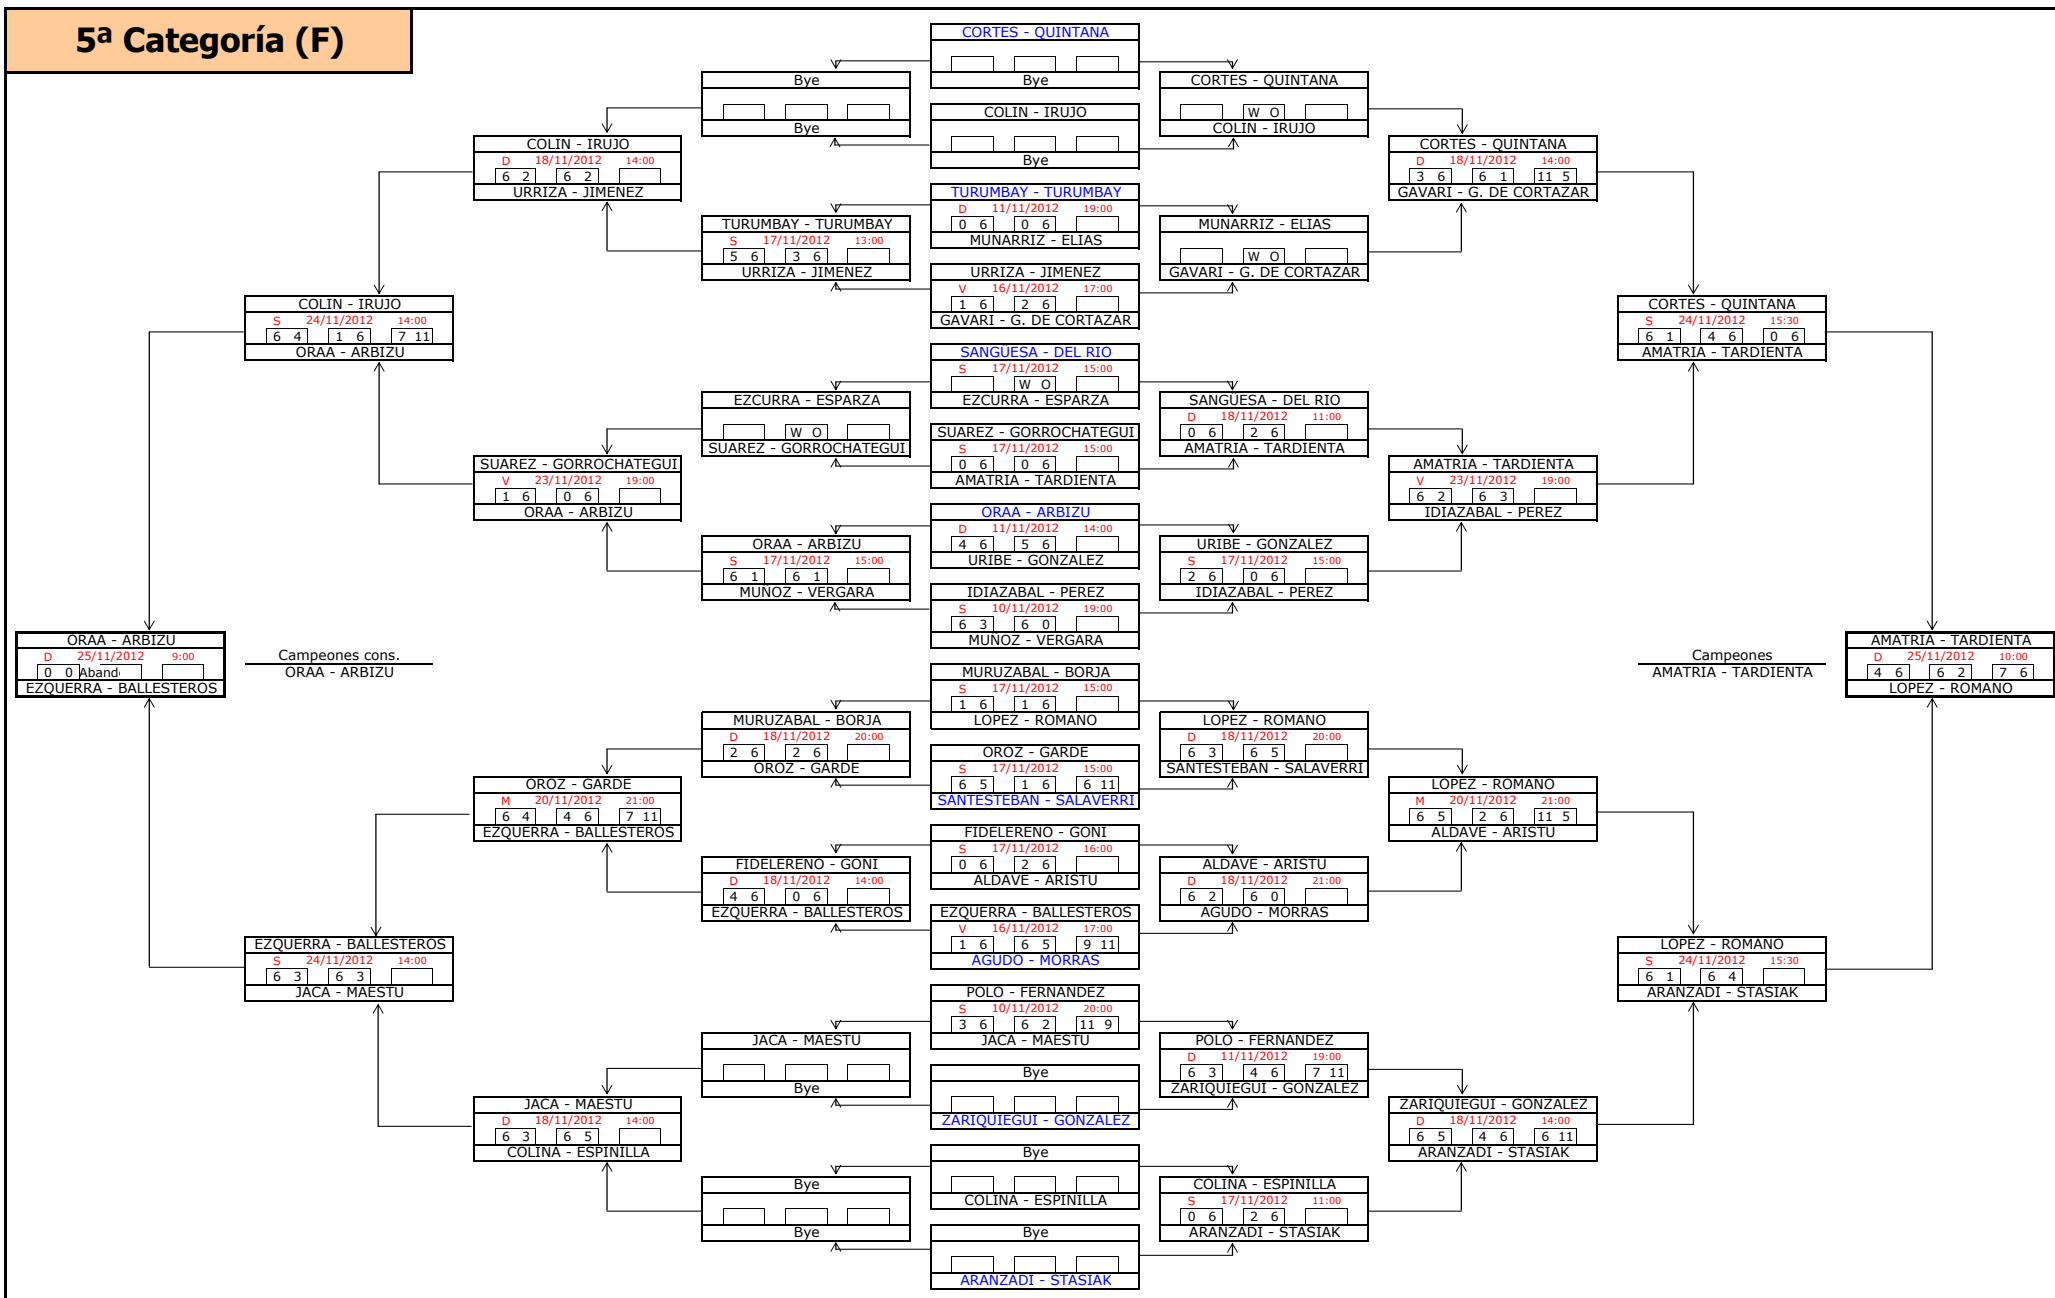

2 6 | 1 6 |

ACERO - OTANO

ACERO - OTANO

S 24/11/2012 20:30

2 6 | 5 7 |

GARAI - GARAI

RICO - GARATEA

V 23/11/2012 22:00

GARAI - GARAI

Campeones cons. LABIANO - MEDRANO

LABIANO - MEDRANO

S 24/11/2012 19:15

6 0 | 6 3 |

LIZARRAGA - SARALEGUI

TORRES - AINCIBURU

V 23/11/2012 20:00

3 6 | 2 6 |

LIZARRAGA - SARALEGUI

GARAI - GARAI

2ª Categoría (F)

3ª Categoría (F)

4ª Categoría (F)

Campeones cons.
MONTES - MAJO

Campeones
GILQUARTERO - AINCIBURU

5ª Categoría (F)

6ª Categoría (F)

Campeonas
ERBURU - GOLDARACENA

Campeonas
GALINDO - EZQUERRA