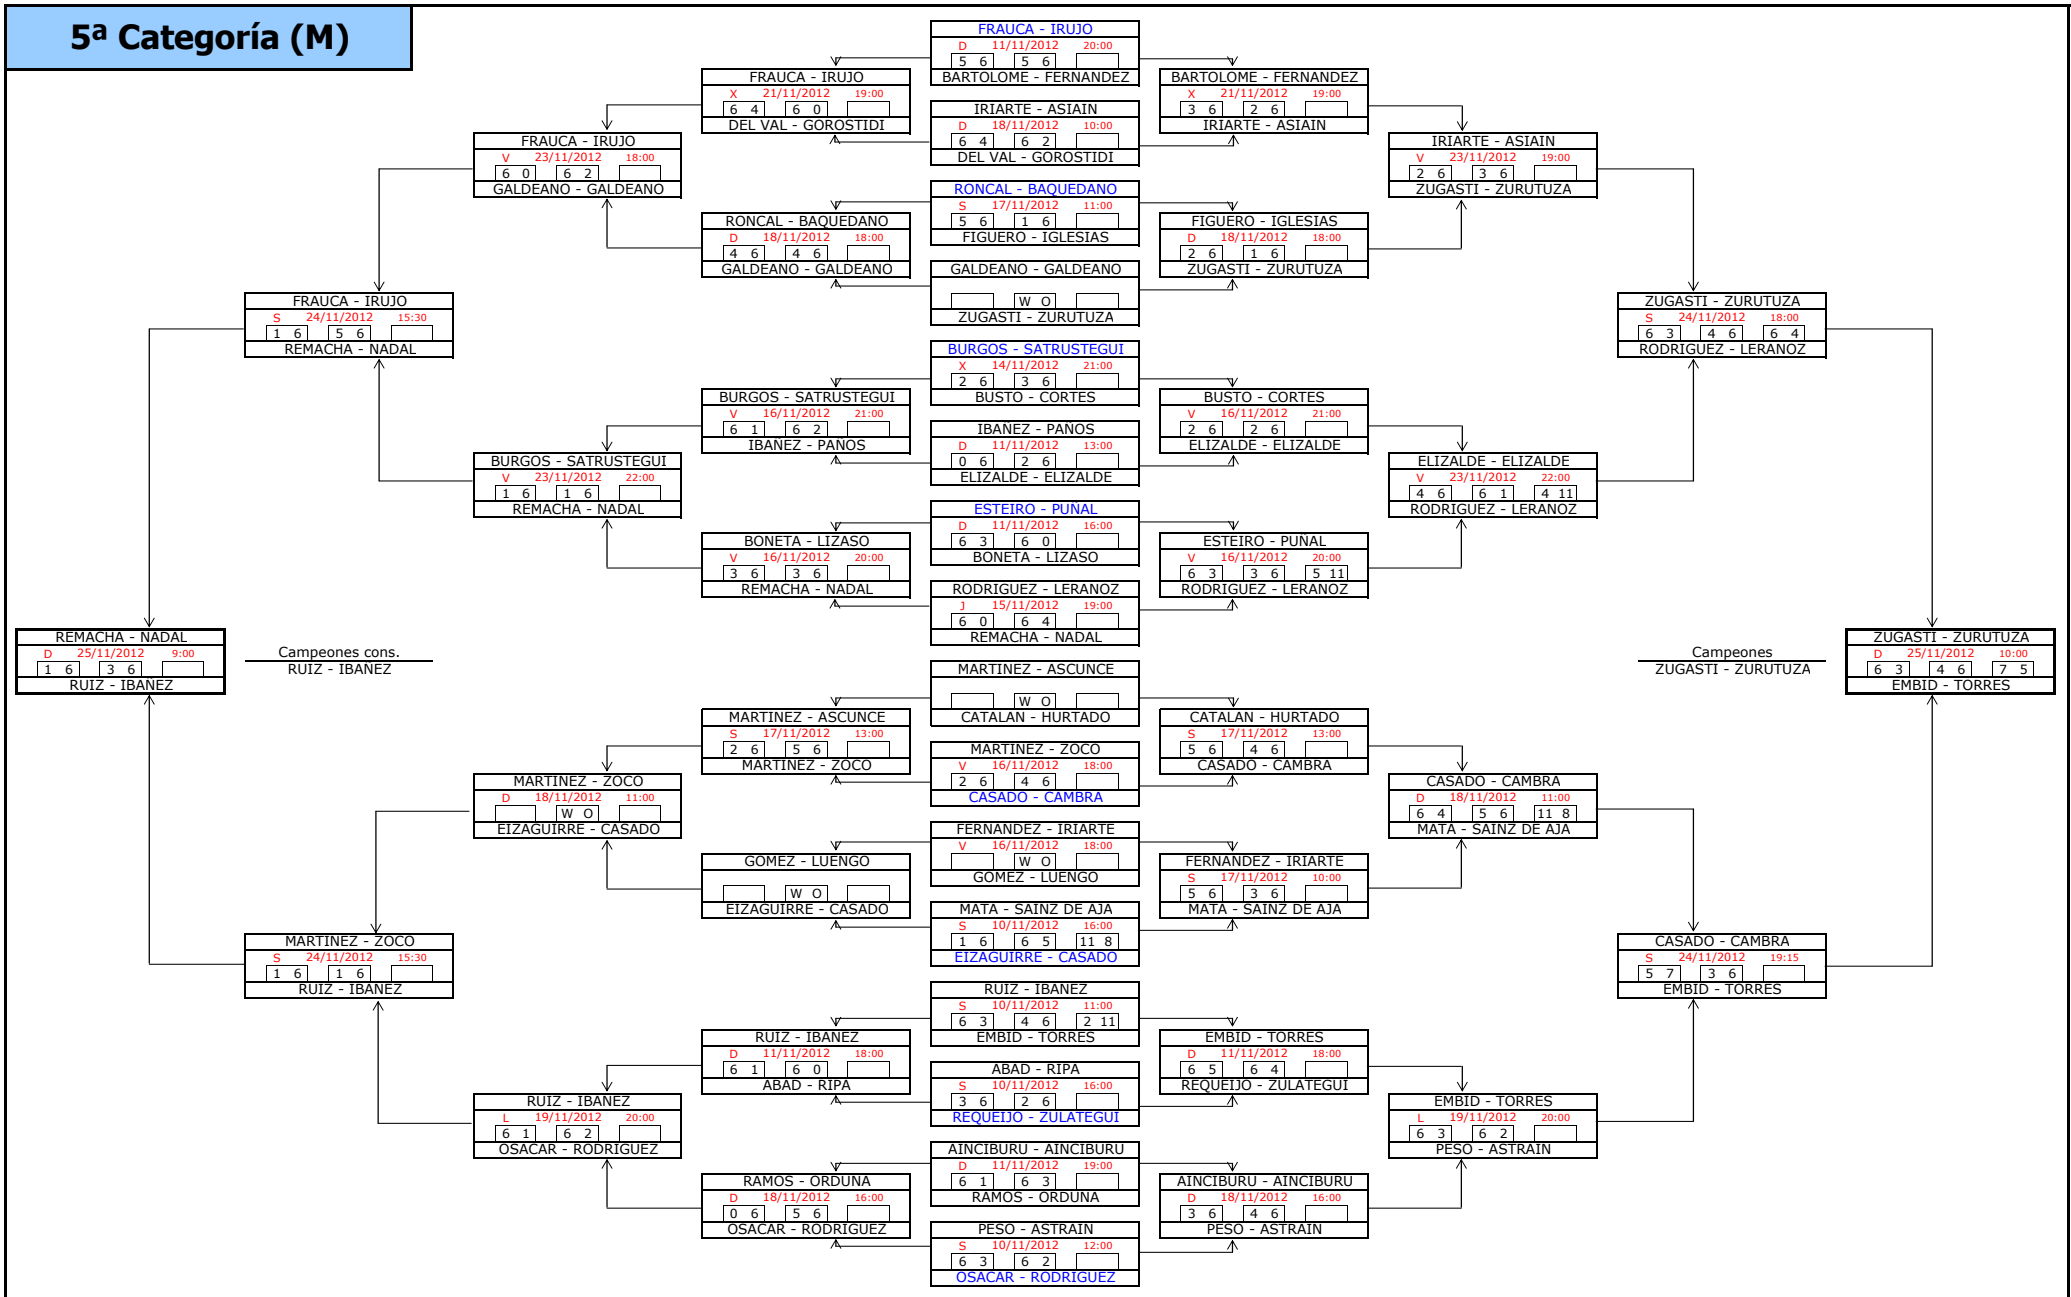

5ª Categoría (M)