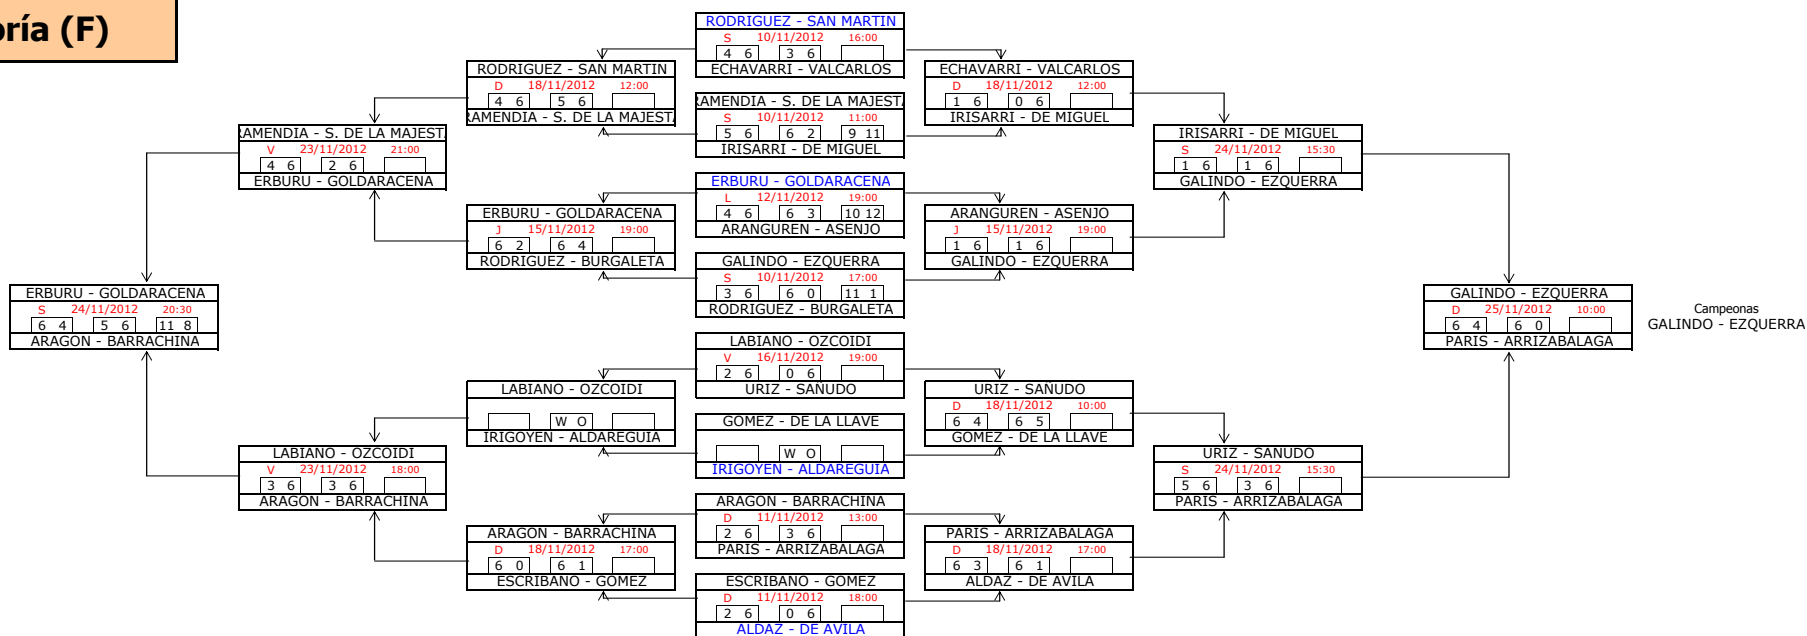

2 6 | 1 6 |

ACERO - OTANO

ACERO - OTANO

S 24/11/2012 20:30

2 6 | 5 7 |

GARAI - GARAI

RICO - GARATEA

V 23/11/2012 22:00

GARAI - GARAI

Campeones cons. LABIANO - MEDRANO

LABIANO - MEDRANO

S 24/11/2012 19:15

6 0 | 6 3 |

LIZARRAGA - SARALEGUI

TORRES - AINCIBURU

V 23/11/2012 20:00

3 6 | 2 6 |

LIZARRAGA - SARALEGUI

GARAI - GARAI

2ª Categoría (F)

3ª Categoría (F)

4ª Categoría (F)

Campeones cons.
MONTES - MAJO

Campeones
GILQUARTERO - AINCIBURU

5ª Categoría (F)

6ª Categoría (F)

Campeonas
ERBURU - GOLDARACENA

Campeonas
GALINDO - EZQUERRA