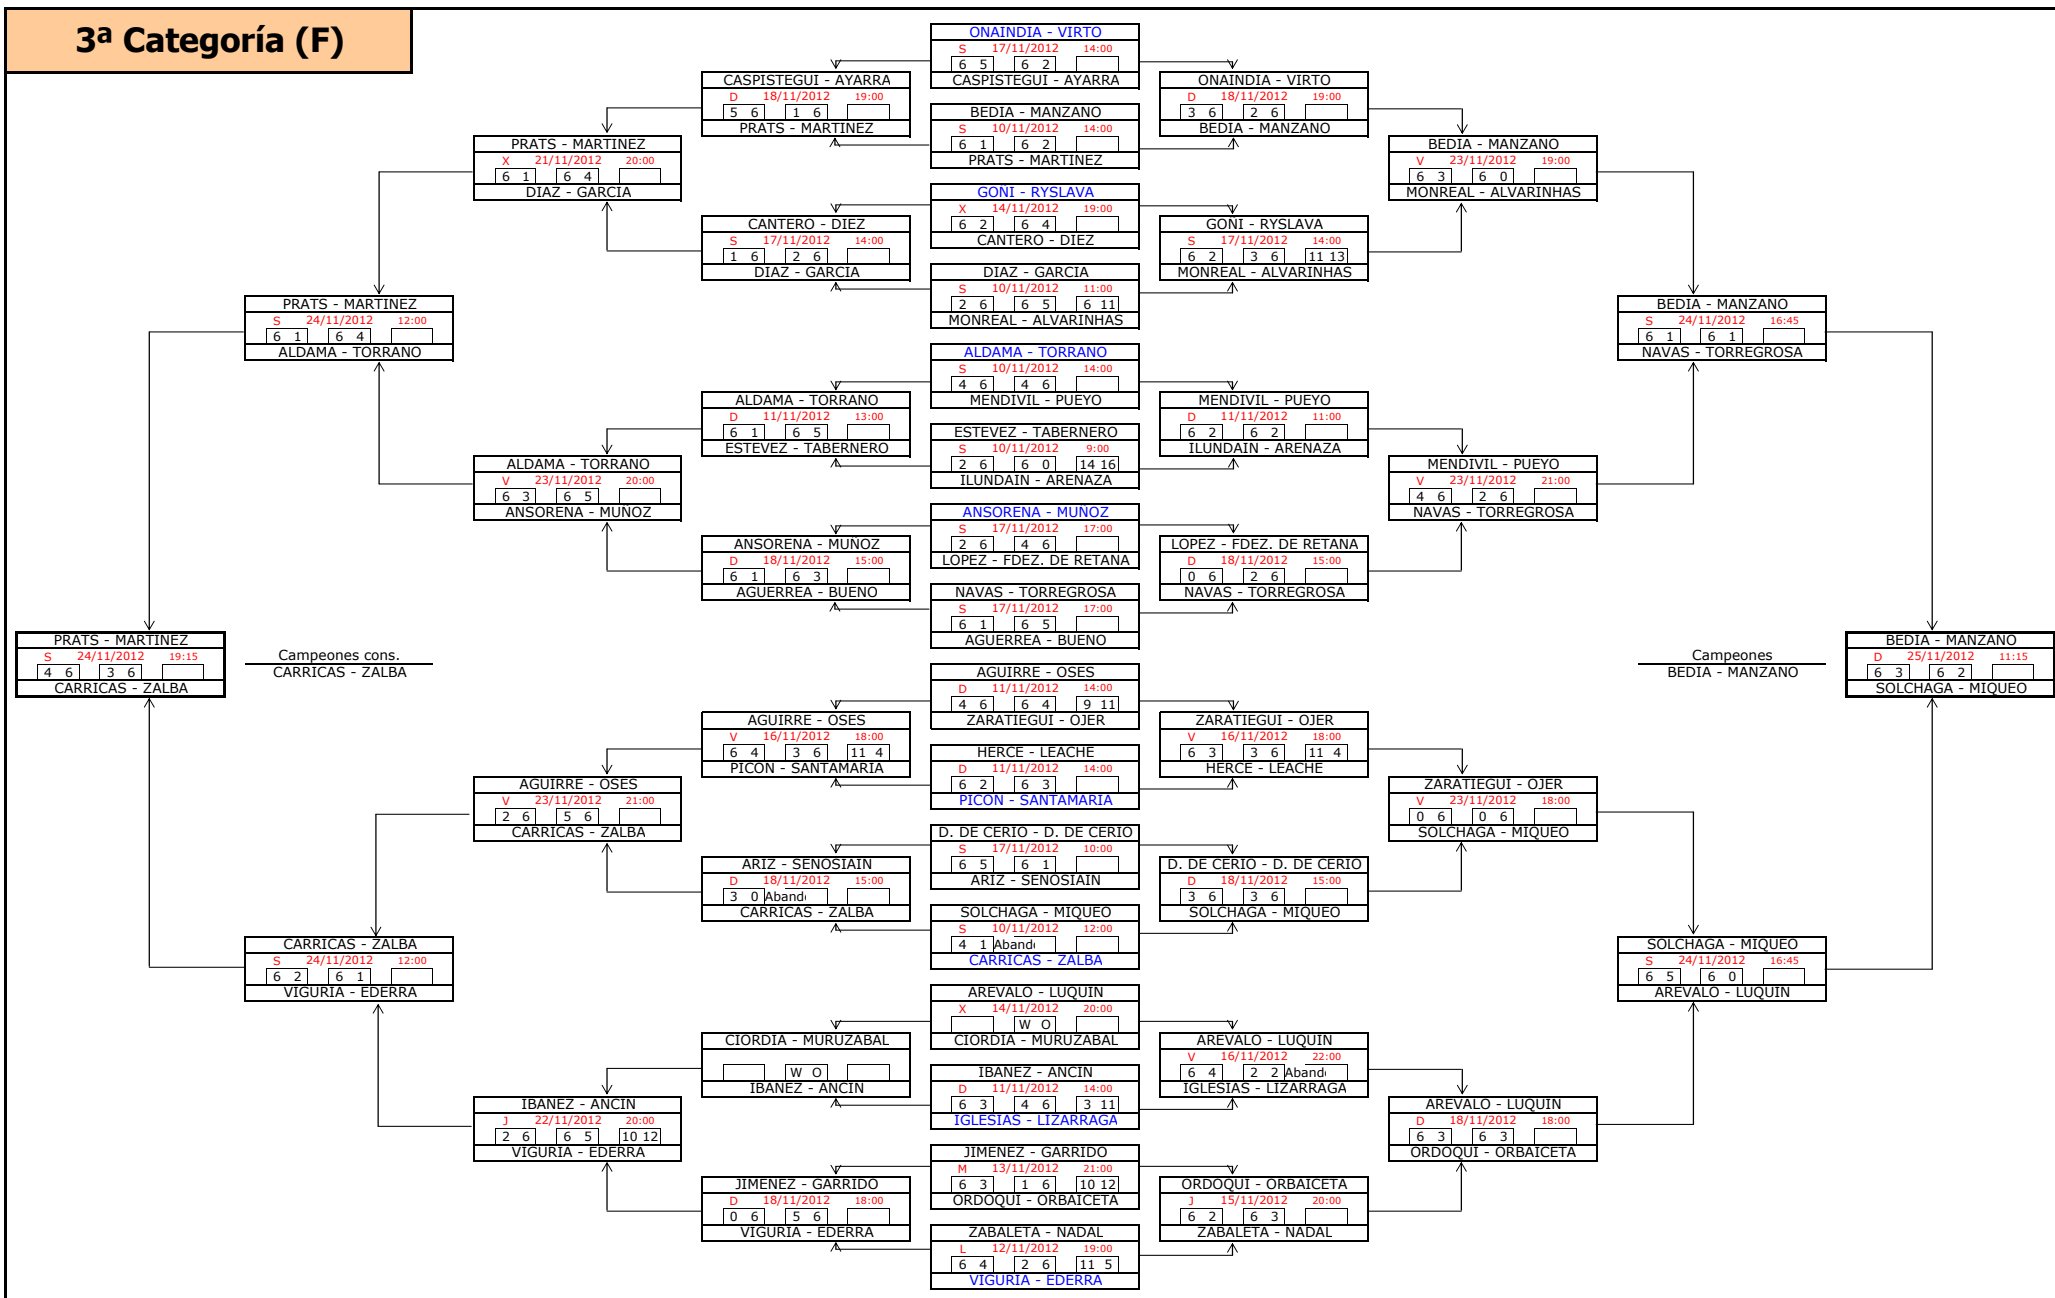

2 6 | 1 6 |

ACERO - OTANO

ACERO - OTANO

S 24/11/2012 20:30

2 6 | 5 7 |

GARAI - GARAI

RICO - GARATEA

V 23/11/2012 22:00

GARAI - GARAI

Campeones cons. LABIANO - MEDRANO

LABIANO - MEDRANO

S 24/11/2012 19:15

6 0 | 6 3 |

LIZARRAGA - SARALEGUI

TORRES - AINCIBURU

V 23/11/2012 20:00

3 6 | 2 6 |

LIZARRAGA - SARALEGUI

GARAI - GARAI

2ª Categoría (F)

3ª Categoría (F)

4ª Categoría (F)

Campeones cons.
MONTES - MAJO

Campeones
GILQUARTERO - AINCIBURU

5ª Categoría (F)

6ª Categoría (F)

Campeonas
ERBURU - GOLDARACENA

Campeonas
GALINDO - EZQUERRA